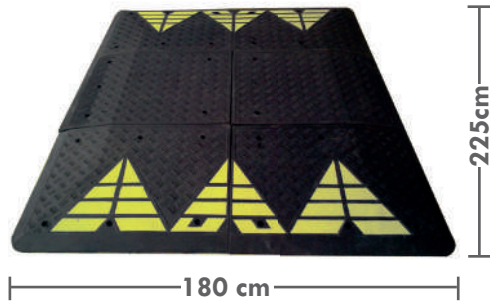

COJÍN BERLINÉS
Color rojo y blanco

Medidas en cm
(largo x ancho x alto)

Referencia

150 x 180 x 5

S042C

225 x 180 x 5

S042L