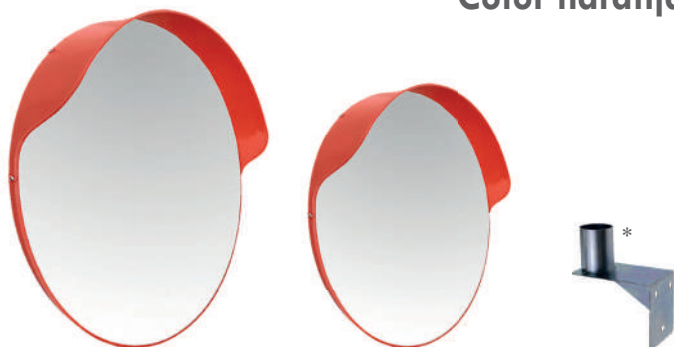

90 x 15 x 10

S045

183 x 15 x 10

S046

CUBRE CABLES Para 3 carriles

Medidas en cm
(largo x ancho x alto)

Referencia

900 x 490 x 80

S044

ESPEJO CONVEXO Color naranja, con anclaje y visera

Medidas en cm
(largo x ancho x alto)

Referencia

Ø 60 x 5

S012

Ø 80 x 5

S013