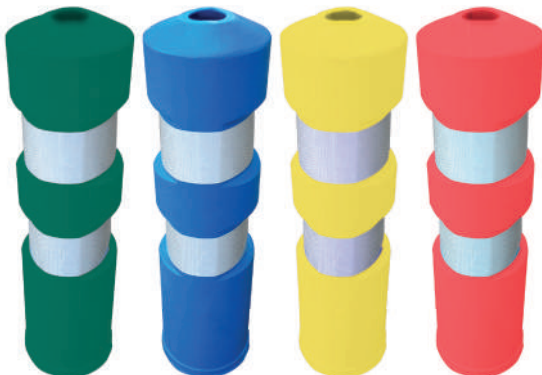

PILONA diámetro 20 Varios colores y bandas reflectantes

Medidas en cm
(largo x ancho x alto)

Referencia

Ø 20 x 72

verde
S018

Ø 20 x 72

azul
S019

Ø 20 x 72

amarillo
S020

Ø 20 x 72

rojo
S021

Personalizables con logotipo