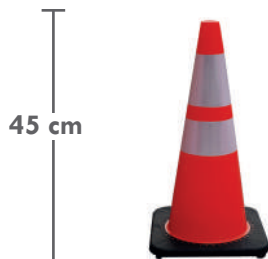

CONO 45 Color naranja y bandas reflectantes

Medidas en cm
(largo x ancho x alto)

Referencia

27 x 27 x 45

S014

Personalizables con logotipo