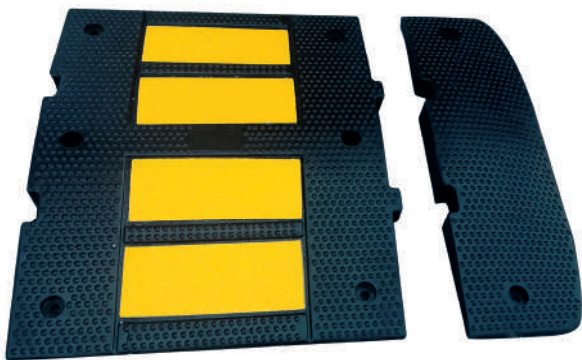

REDUCTORES DE VELOCIDAD

SEGURIDAD VIAL

REDUCTOR 60

Color negro y amarillo

Disponibile en 3 cm o 5 cm

Medidas en cm
(largo x ancho x alto)

Referencia

60 x 50 x 3

S005

60 x 22,5 x 3

terminales
S006

60 x 50 x 5

S007

60 x 22,5 x 5

terminales
S008

REDUCTOR 90

Color negro y amarillo