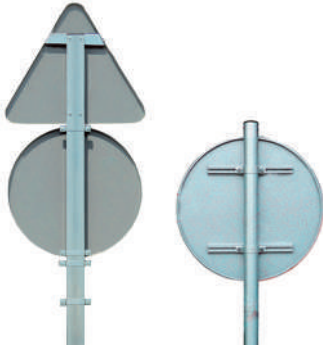

PILONA BOULEVARD ECO

Medidas en cm
(largo x ancho x alto)

Referencia

Ø 13 x 72

MUH011

PILONA BOLA ECO

Medidas en cm
(largo x ancho x alto)

Referencia

Ø 25 x 30

MUH013

PARADAS DE AUTOBÚS

SEGURIDAD PEATONAL

MARQUESINAS

Con trasera y lateral
de vidrio templado

Personalizable y antivandálica

PLATAFORMAS PARA AUTOBÚS

Para facilitar la accesibilidad

- De diferentes medidas
- Resistentes y de larga durabilidad
- Fabricadas en hormigón y acero galvanizado
- Fijación al suelo mediante varillas
- Facilitan el uso del transporte público

SEÑALES DE TRÁFICO

Aluminio / Acero

SEGURIDAD VIAL

Postes en acero Postes en aluminio

Disponibles todas las señales del código

Medidas en cm
(largo x ancho x alto)

Referencia

Aluminio	700 x 700	ADVERTENCIA
Acero	700 x 700	ADVERTENCIA
Aluminio	600 x 600	STOP
Acero	600 x 600	STOP
Aluminio	∅ 600	PROHIBICIÓN
Acero	∅ 600	PROHIBICIÓN
Aluminio	600 x 600	INFORMATIVA
Acero	600 x 600	INFORMATIVA