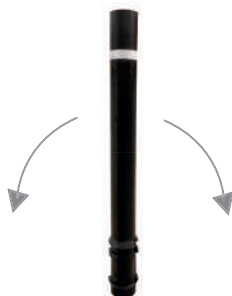

Medidas en cm
(largo x ancho x alto)

Referencia

10 x 10 x 100

MUH002

10 x 10 x 100

MUH002M

PILONA FLEXIBLE Caucho

Medidas en cm
(largo x ancho x alto)