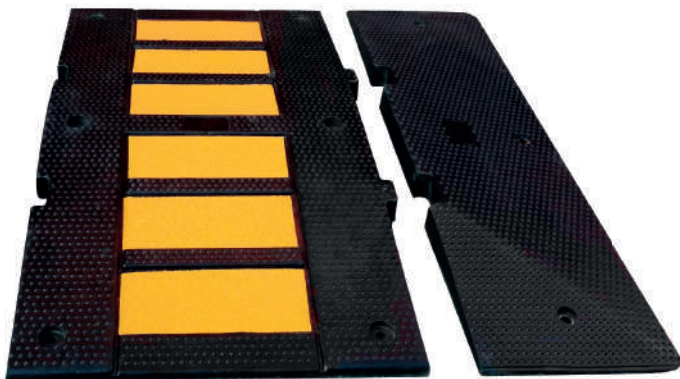

60 x 50 x 5

S007

60 x 22,5 x 5

terminales
S008

REDUCTOR 90

Color negro y amarillo

Medidas en cm
(largo x ancho x alto)

Referencia

90 x 50 x 5

S009

90 x 25 x 5

terminales
S010

REDUCTORES DE VELOCIDAD

SEGURIDAD VIAL

COJÍN BERLINÉS
Color negro y amarillo

Medidas en cm
(largo x ancho x alto)