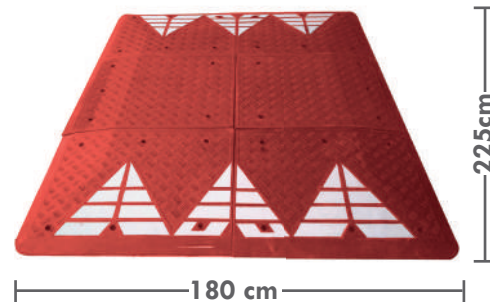

Referencia

150 x 180 x 5

S011C

225 x 180 x 5

S011L

COJÍN BERLINÉS
Color rojo y blanco

Medidas en cm
(largo x ancho x alto)

Referencia

150 x 180 x 5

S042C

225 x 180 x 5

S042L

OTROS PRODUCTOS

SEGURIDAD VIAL

SEPARADOR CARRIL BICI Disponible en dos alturas

Medidas en cm
(largo x ancho x alto)