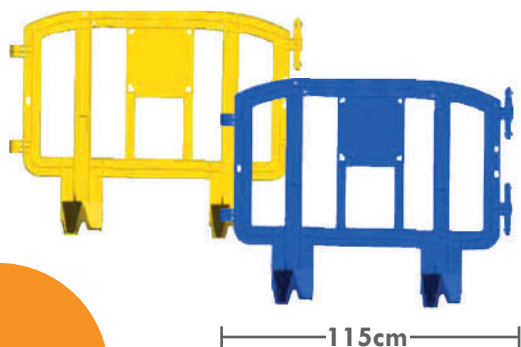

Referencia

amarillo
S001

200 x 51 x 98

azul
S002

200 x 51 x 98

rojo
S001R

Personalizables con logotipo
(medida 30 x 30 cm)

VALLA PEATONAL 1,15 m

Medidas en cm
(largo x ancho x alto)

115 x 5 x 98

Referencia

amarillo
S003

115 x 5 x 98

azul
S004

Personalizables con logotipo
(medida 20 x 20 cm)

Apilables
Líder en el mercado
Estoc permanente

CARRO MÓVIL Para transportar 30 vallas

Medidas en cm
(largo x ancho x alto)

120 x 98 x 195

Referencia

S033

VALLA METÁLICA Acero galvanizado

Antivandálica
Engarzable
Estoc permanente

Medidas en cm
(largo x ancho x alto)