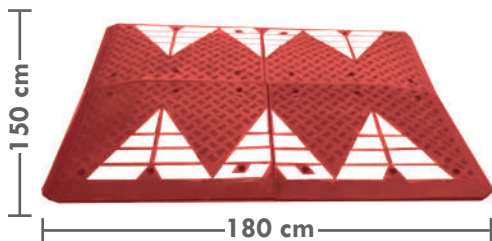

COJÍN BERLINÉS
Color rojo y blanco

Medidas en cm
(largo x ancho x alto)

Referencia

150 x 180 x 5

S042C

225 x 180 x 5

S042L