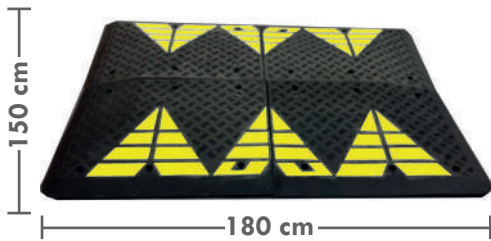

90 x 50 x 5

S009

90 x 25 x 5

terminales
S010

REDUCTORES DE VELOCIDAD

SEGURIDAD VIAL

COJÍN BERLINÉS
Color negro y amarillo

Medidas en cm
(largo x ancho x alto)