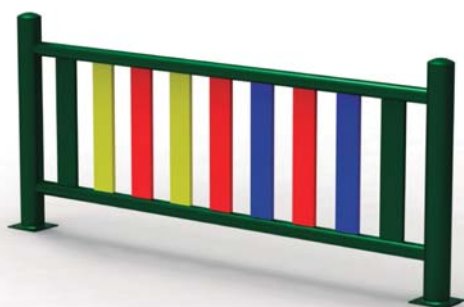

VALLA PARQUE

Mod. PARC-500

2.020 x 1.220 x 60 mm