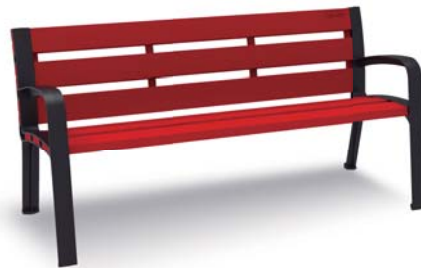

MODO ECO-PLAST
Mod. C-106-ECO-PLAST