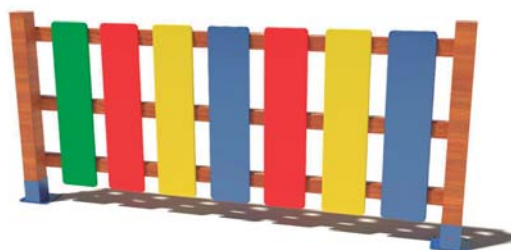

VALLA BERET

Mod. PARC-25

2.000 x 900 mm